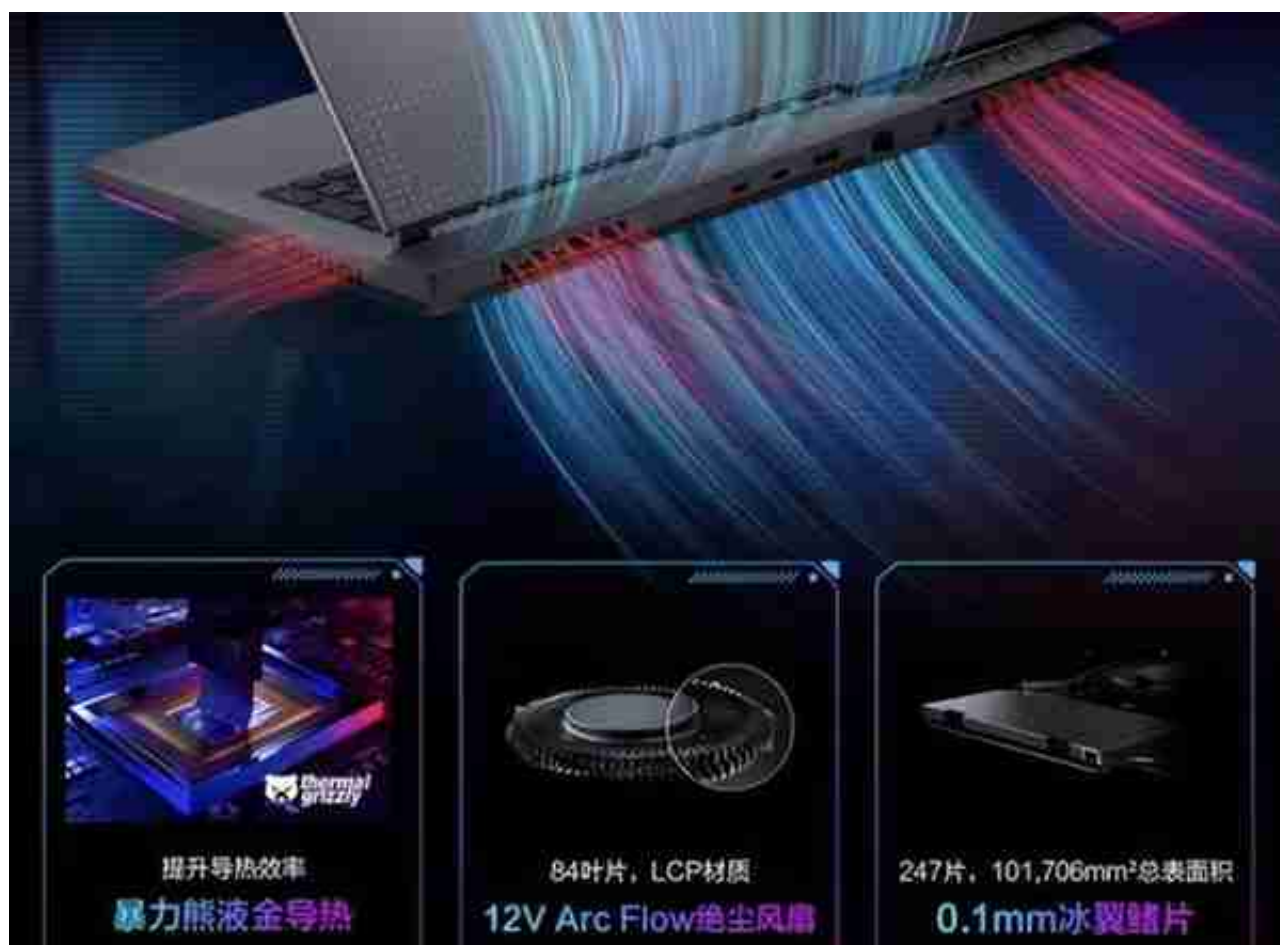

在创新设计与多角度堆料的加持下，冲锋坦克Pro GP76HX是追求极致性能小伙伴们的不二之选。

玩家国度 魔霸6 Plus

隶属于ROG产品线的魔霸6 Plus是一款次旗舰17.3寸游戏本，从A面的玩家国度品牌LOGO“败家之眼”、不对称点阵与整体的机甲设计金属机身便可看出它的高端定位。

关键性能 决定一切  

NVIDIA® GeForce RTX™ 3070 Ti 笔记本电脑GPU 8GB

NVIDIA Ampere架构，秀出显卡性能的巨大飞跃，
150W满功耗释放。Battle对决，释放强大战力，
只有一个目标，便是赢

第2代 **支持实时光线追踪** **第3代** **150W**
RT CORE 超逼真体验 Tensor Core 满功耗

NVIDIA DLSS **Dynamic Boost**

魔霸6 Plus配备了一块17.3英寸2.5K 240Hz 3ms电竞屏，极高的刷新率与低响应时间，再加上100% DCI-P3的宽广色域，这块专业屏幕能够带来极致的移动游戏视觉体验，这也正是17.3英寸大尺寸游戏本的一大优势。