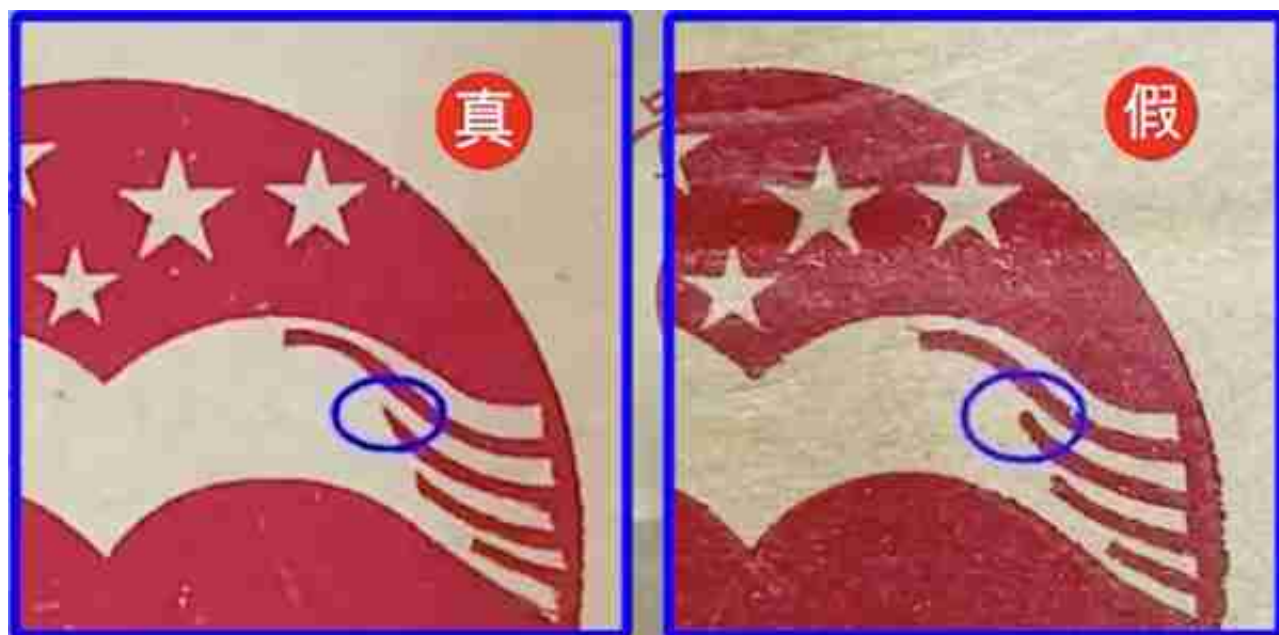

二、真酒飞天仙女标，外侧圆圈由双圈变成了单圈。

五、真酒胶带上的“贵”字中间（我们圈出的位置处）一竖有凸起，胶带上的茅字（我们圈出的位置处）有一个小元宝图案。

六、真酒生产日期采用的是渐变式喷印喷上去的，数字“207”上浅下深，数字“

1” 上深下浅。

八、真酒外箱物流码从2022年1月底由10位数改成了12位数。