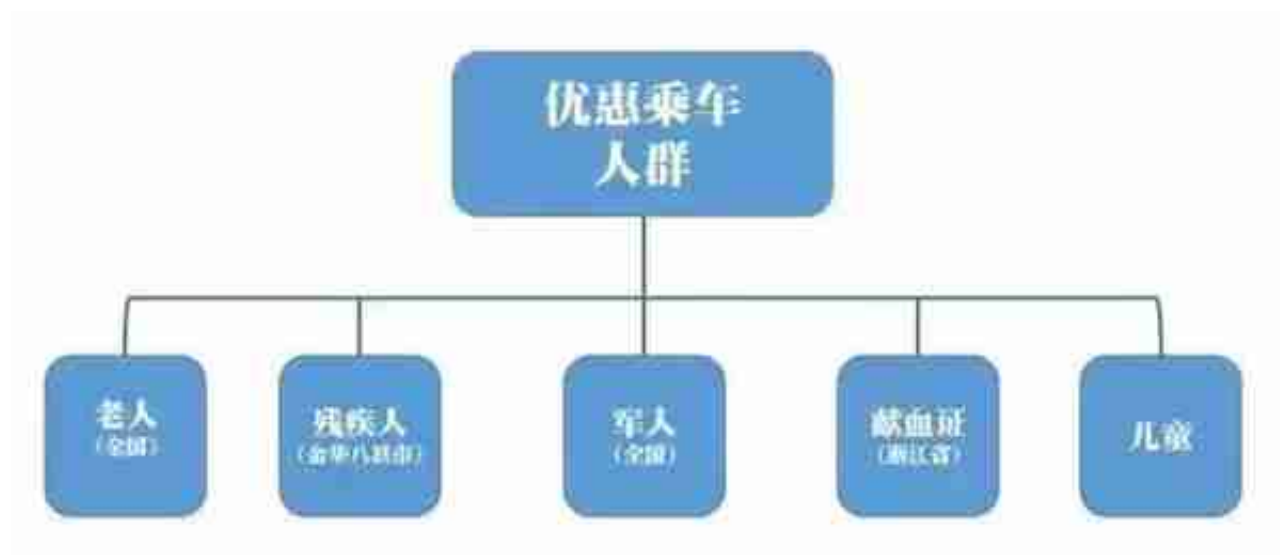

“军人乘车有优惠吗？”

“使用老年人优待证乘车是不是免费？”

“小孩子乘坐的优惠标准是什么？” .....

乘坐公交车，不同的特殊人群都享有不同优惠，可是这个证那个证，常常让人有点摸不着头脑。

这不小行用图片的形式为大家整理了每一种证件相对应的优惠标准，快快收藏起来，各种优惠证件一目了然！

老年证

在我们的工作中，对待特殊人群，请多一点理解，多一点宽容，多一点忍让，多一点帮助，多一点细心，十米车厢将飘满温馨的正能量。

### 知识点：

1、三属《抚恤优待证》市本级持本人公交“三属优抚卡”刷卡免费乘车（不含城际公交），持《抚恤优待证》乘车不享受任何乘车优惠。外地（指全国范围）“三属”凭本人有效证件免费乘坐。

2、从2018年7月1日起，《浙江省抚恤优待证》对象类型：“参战人员”，均可免费乘坐所有公交车。

《伤残人民警察证》、《残疾军人证》。