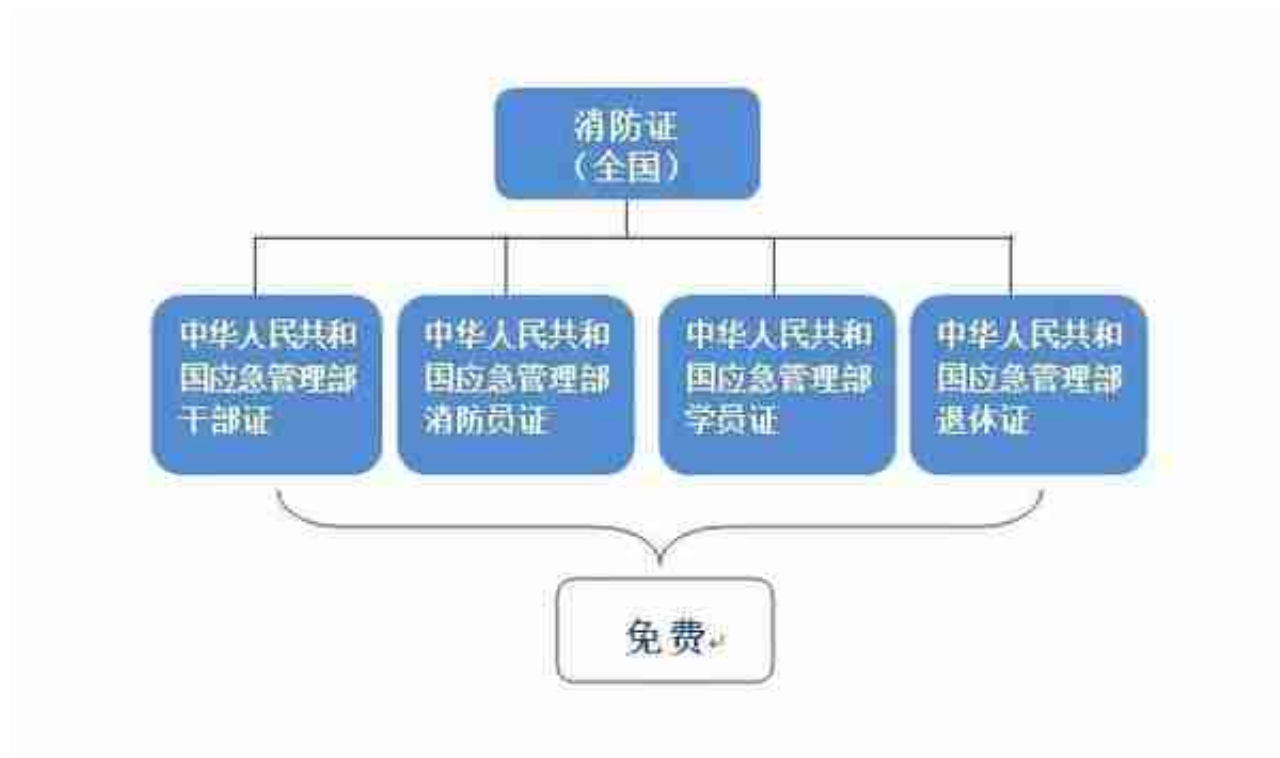

最美逆行者

消防证包括：《中华人民共和国应急管理部干部证》、《中华人民共和国应急管理部消防员证》、《中华人民共和国应急管理部学员证》、《中华人民共和国应急管理部退休证》。