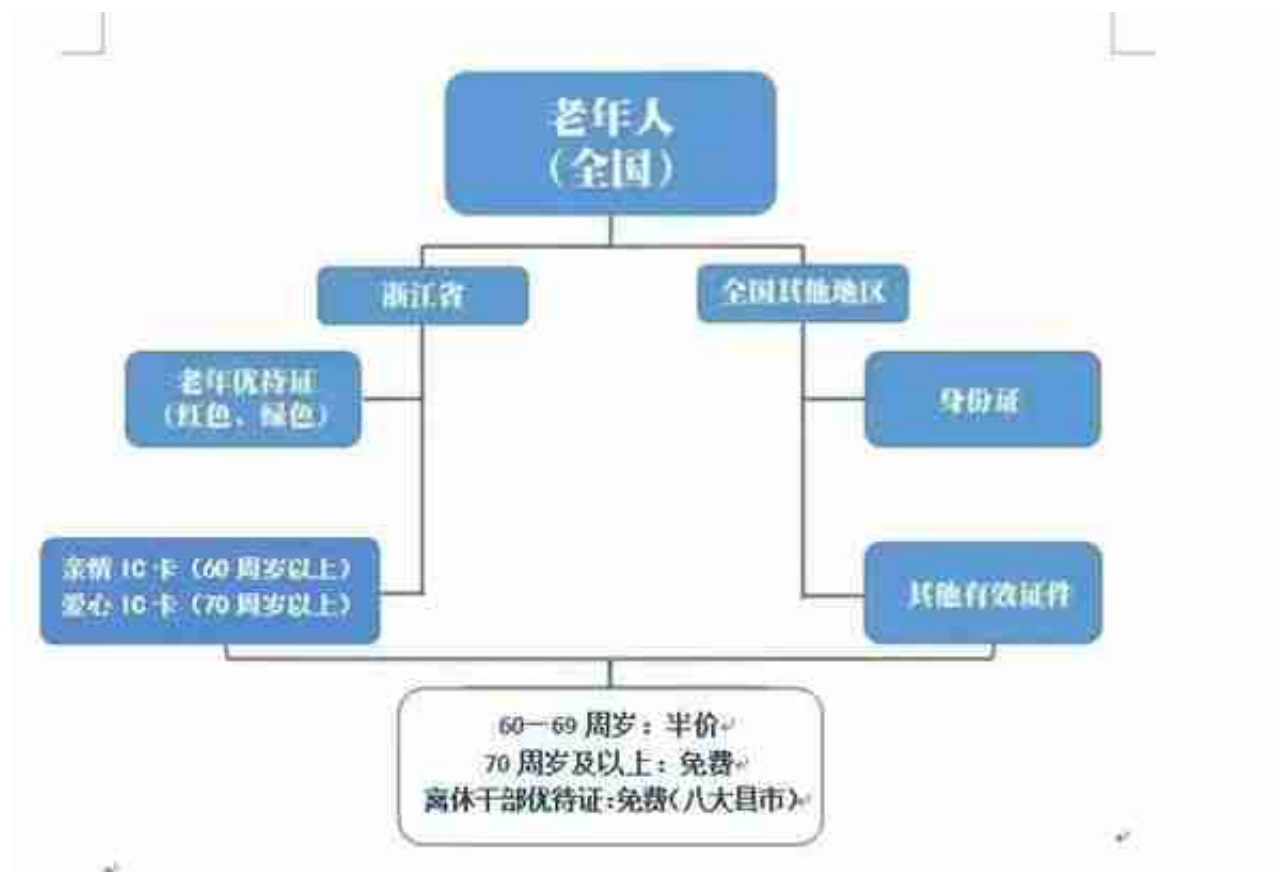

“军人乘车有优惠吗？”

“使用老年人优待证乘车是不是免费？”

“小孩子乘坐的优惠标准是什么？” .....

乘坐公交车，不同的特殊人群都享有不同优惠，可是这个证那个证，常常让人有点摸不着头脑。

这不小行用图片的形式为大家整理了每一种证件相对应的优惠标准，快快收藏起来，各种优惠证件一目了然！

老年证

在我们的工作中，对待特殊人群，请多一点理解，多一点宽容，多一点忍让，多一点帮助，多一点细心，十米车厢将飘满温馨的正能量。

### 知识点：

1、三属《抚恤优待证》市本级持本人公交“三属优抚卡”刷卡免费乘车（不含城际公交），持《抚恤优待证》乘车不享受任何乘车优惠。外地（指全国范围）“三属”凭本人有效证件免费乘坐。

2、从2018年7月1日起，《浙江省抚恤优待证》对象类型：“参战人员”，均可免费乘坐所有公交车。

《伤残人民警察证》、《残疾军人证》。